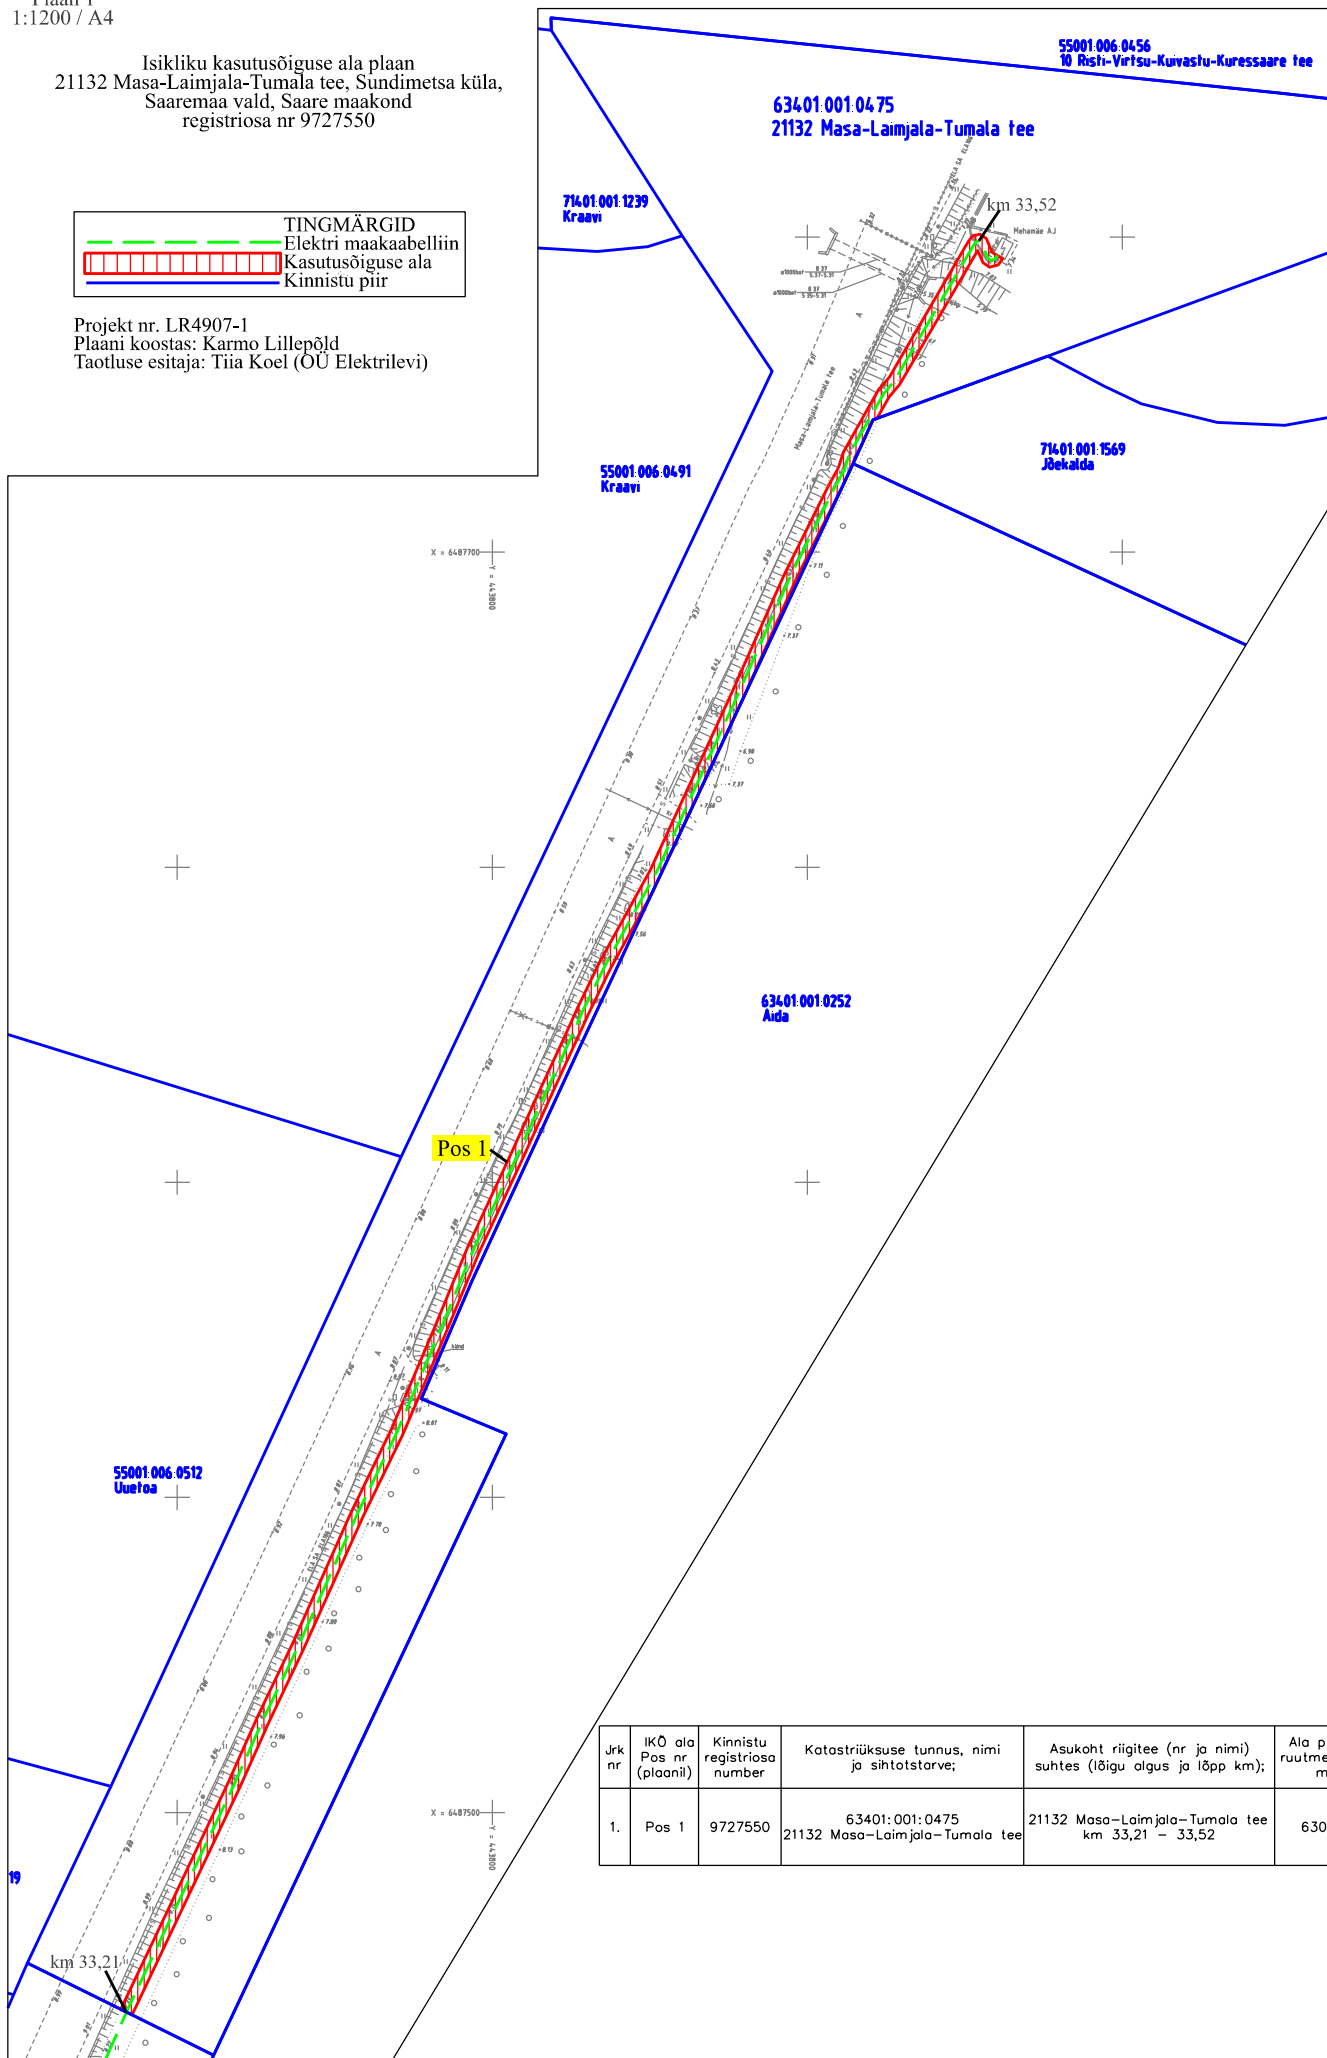

Plaan 1
1:1200 / A4

Isikliku kasutusõiguse ala plaan
21132 Masa-Laimjala-Tumala tee, Sündimetsa küla,
Saaremaa vald, Saare maakond
registriosa nr 9727550

Projekt nr. LR4907-1
Plaani koostas: Karmo Lillepõld
Taotluse esitaja: Tiia Koel (OÜ Elektrilevi)

Jrk nr	IKO ala nr (plaaniil)	Kinnistu registriosa number	Katastriüksuse tunnus, nimi ja sihtotstarve;	Asukoht riigitee (nr ja nimi) suhtes (lõigu algus ja lõpp km);	Ala pindala ruutmeetrites m ²
1.	Pos 1	9727550	63401:001:0475 21132 Masa-Laimjala-Tumala tee	21132 Masa-Laimjala-Tumala tee km 33,21 – 33,52	630 m ²